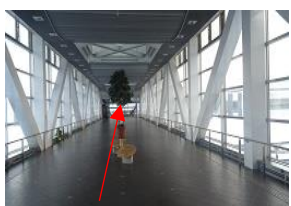

## JR 北見站南公共巴士車站位置 (JR 北見駅南口中央プロムナード前)

JR 北見火車站出口, 右側旁邊建築物

會看到建築物是“JR北見駅南口中央プロムナード”  
進入建築物後沿著扶手梯級往上層

進入建築物後沿著扶手梯級或電動昇降機, 往上層

到達上層會見到行人天橋通道, 沿著通道直行到盡頭

到達後會看到扶手梯級或電動昇降機, 往地面

到達地面後在建築物出口正前方就見到公共巴士車站  
(車站/巴士名稱『まりも急行 網走・北見号』)